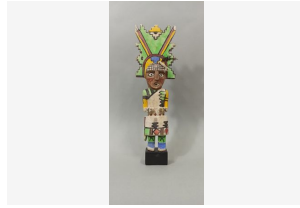

Lot 318 -
Kachina CHALAKO MANA HOPI
(Arizona USA) Circa 1960/70
Estim. 200 - 300 EUR

[Déposer un ordre](#)