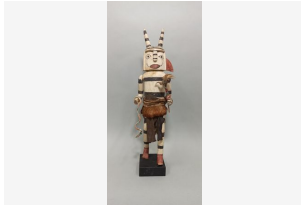

Lot 316 -
Kachina KOSHARI ou KOYALA
(Kachina clown Hano) HOPI
Estim. 300 - 500 EUR

[Déposer un ordre](#)