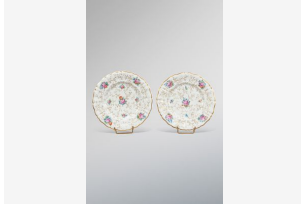

Lot 289 -
PAIRE D'ASSIETTES À DESSERT EN PORCELAINE. De forme ronde, à
Estim. 1 000 - 1 500 EUR

Déposer un ordre