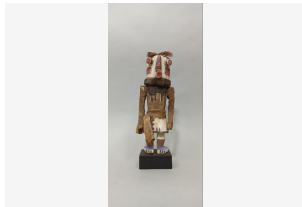

Lot 320 -
Kachina HAKTO (Kachina porteur
de bois) HOPI/ZUNI
Estim. 300 - 400 EUR

[Déposer un ordre](#)