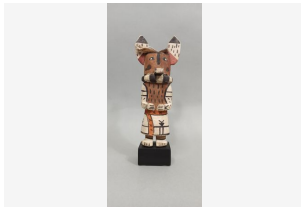

Lot 319 -
Kachina KWEO (Kachina loup) HOPI
(Arizona USA) Circa 1960/70
Estim. 200 - 300 EUR

[Déposer un ordre](#)