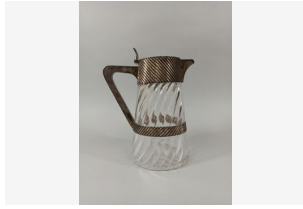

Déposer un ordre

Lot 196 -
CARAFE À LIQUEURS. En cristal, de
forme bombée vers le bas, à quatre
Estim. 180 - 200 EUR

Déposer un ordre

Lot 197 -
CARAFE À ORANGEADE. En cristal,
de forme évasée vers le bas à décor
Estim. 200 - 300 EUR