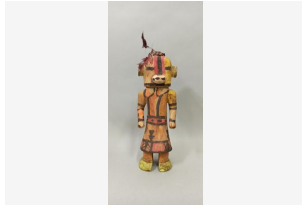

Lot 317 -
Kachina HEHEYA (Kachina colorée)
HOPI (Arizona USA) Kachina liée
Estim. 200 - 400 EUR

[Déposer un ordre](#)