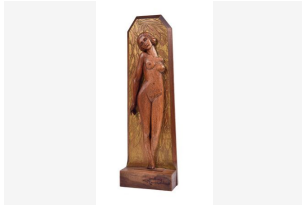

Lot 211 -
Jean ROUPPERT (1887-1979) Nu a
la vegetation. Bas-relief en bois
Estim. 180 - 200 EUR

Déposer un ordre