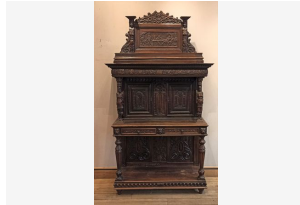

Lot 375 -
Dressoir en bois naturel sculpté en partie basse d'un décor de Estim. 1 000 - 1 500 EUR

Déposer un ordre