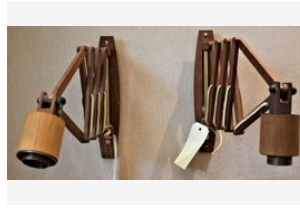

Déposer un ordre

Lot 214 -
MULLER FRERES Lustre Art Déco,
monture en fer forgé à décor de
Estim. 150 - 250 EUR

Déposer un ordre

Lot 215 -
MULLER FRERES Lustre monture en
fer forgé stylisant des fleurs de lière.
Estim. 120 - 200 EUR

Déposer un ordre

Lot 216 -
Paire d'appliques articulées et
déployantes en bois. Travail
Estim. 100 - 120 EUR

Déposer un ordre

Lot 217 -
DAUM - NANCY Coupe conique à
corps hexagonal sur talon annulaire.
Estim. 60 - 80 EUR