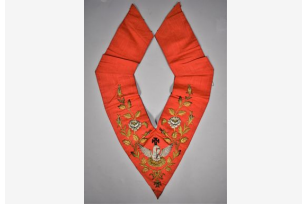

Lot 182 -
Camail de chevalier Rose Croix.
Maison GLOTON. XXe siècle. H. : 57
Estim. 50 - 100 EUR

Déposer un ordre