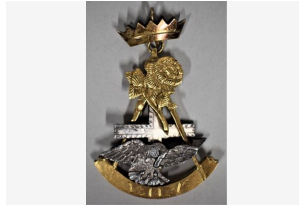

Déposer un ordre

Lot 184 -
Camail Rose Croix. Début XXe
siècle. H. : 50 cm
Estim. 50 - 80 EUR

Déposer un ordre

Lot 185 -
Ensemble chevalier Rose Croix.
Tablier et camail. XXe siècle. H. : 36
Estim. 150 - 180 EUR

Déposer un ordre

Lot 186 -
Ensemble chevalier Rose Croix.
Tablier et camail. XXe siècle. H. : 40
Estim. 150 - 180 EUR

Déposer un ordre

Lot 187 -
Grand tablier noir et blanc.
Broderies dorées et pendeloques.
Estim. 180 - 200 EUR

Déposer un ordre

Lot 188 -
Tablier de maître. Loge Saint-Patrick
n°295. XXe siècle. H. : 39.5 cm - L. :
Estim. 180 - 200 EUR

Déposer un ordre

Lot 189 -
Bijou de chevalier Rose Croix.
Pélican à la rose. Métal doré et
Estim. 120 - 150 EUR