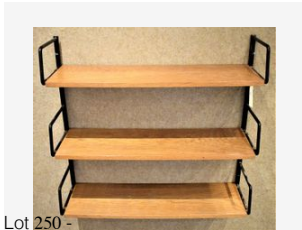

Déposer un ordre

Lot 249 -
Petite travailleuse à deux
compartiments et un caisson
Estim. 400 - 600 EUR

5

Déposer un ordre

< Page 2 / 4 >

Lot 250 -
Trois étagères murales à structure
en métal tubulaire noirci et trois
Estim. 200 - 300 EUR