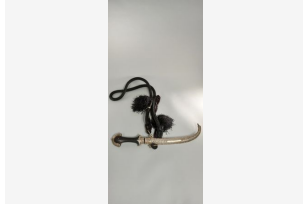

Lot 326 -
MAROC, XXeme siècle, Poignard,
Long.: 41,5 cm
Estim. 300 - 400 EUR

Déposer un ordre