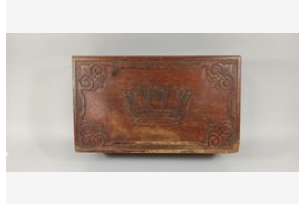

Lot 345 -
COFFRET À PAPIERS. De forme
rectangulaire, en noyer, à décor
Estim. 200 - 300 EUR

[Déposer un ordre](#)