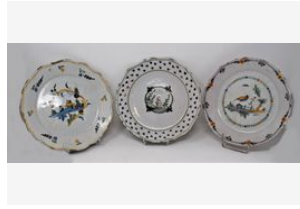

Lot 288 -
Trois assiettes en faïence : - NEVERS
assiette à bord contourné à décor
Estim. 50 - 60 EUR

Déposer un ordre