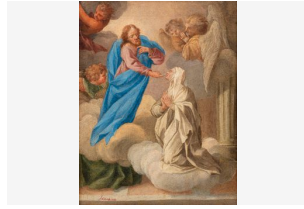

Lot 134 -
ECOLE ITALIENNE (ROME ?)
SECONDE MOITIE DU XVIIÈME
Estim. 600 - 800 EUR

Déposer un ordre