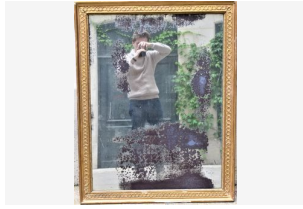

Lot 368 -
Miroir rectangulaire en bois doré, tain altéré. 107x83 cm - Pettis acc. Estim. 50 - 80 EUR

Déposer un ordre