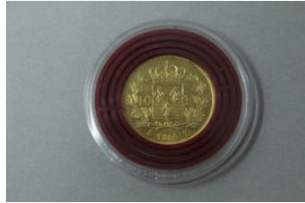

Déposer un ordre

Lot 24 -
Pièce en or de 100 Balboas "Simon
Bolivar" (1975). République du
Estim. 250 - 350 EUR

Déposer un ordre

Lot 25 -
Pièce en or de 100 Lire Pie XI, An XI,
1932. Vatican. TTB à SUP. Poids :
Estim. 250 - 300 EUR

Déposer un ordre

Lot 26 -
Pièce en or de 40 Francs Louis XVIII
(1816 L (Bayonne)). Choc à l'avant,
Estim. 400 - 600 EUR

Déposer un ordre

Lot 27 -
Pièce en or de 20 Francs Louis
Philippe Ier, (1848 A). TTB. Poids :
Estim. 200 - 250 EUR