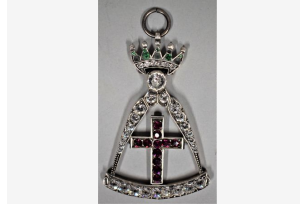

Déposer un ordre

Lot 158 -
Bijou de chevalier Rose Croix.
Modèle à demi-perle. XIXe siècle.
Estim. 200 - 300 EUR

Déposer un ordre

Lot 159 -
Bijou de maître. Argent et strass.
XIXe siècle. H. : 5 cm - L. : 4.2 cm
Estim. 150 - 180 EUR

Déposer un ordre

Lot 160 -
Bijou de chevalier Rose Croix. XIXe
siècle. H. : 7.7 cm - L. : 5 cm
Estim. 100 - 150 EUR

Déposer un ordre

Lot 161 -
Bijou de chevalier Rose Croix. ²
Pélican à la croix pattée. H. : 8.8 cm
Estim. 200 - 250 EUR

Déposer un ordre

Lot 162 -
Bijou de chevalier Rose Croix. ²
Bronze et émail. XIXe siècle. H. : 9.8
Estim. 200 - 250 EUR

Déposer un ordre

Lot 163 -
Bijou biface. A l'avert pélican à la
croix et au revers avec les trois ²
Estim. 320 - 350 EUR

Déposer un ordre

Lot 164 -
Bijou de chevalier Rose Croix. Joli ²
petit modèle. Argent et vermeil H. :
Estim. 300 - 350 EUR

Déposer un ordre

Lot 165 -
Bijou de chevalier Rose Croix. ²
Couronne articulée. Argent et strass.
Estim. 250 - 300 EUR