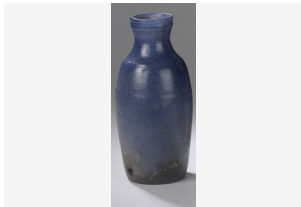

Lot 246 -
Jacques & Michèle SERRE (nés en
1936 et 1934) Vase bouteille en grès
Estim. 100 - 120 EUR

Déposer un ordre