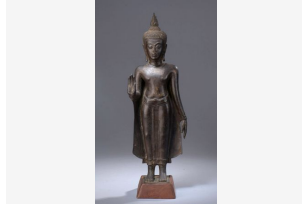

Lot 327 -
THAILANDE - XVIIe/XVIIIe siècle
Statuette de bouddha en bronze à
Estim. 1 000 - 1 200 EUR

Déposer un ordre