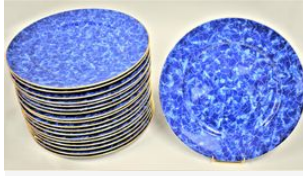

[Déposer un ordre](#)

Lot 259 -
LIMOGES Paire de deux cache-pots
en porcelaine : - l'un à décor de
Estim. 50 - 80 EUR

Déposer un ordre

Lot 260 -
LIMOGES, Haviland. Partie de
service en porcelaine de Limoges
Estim. 200 - 300 EUR