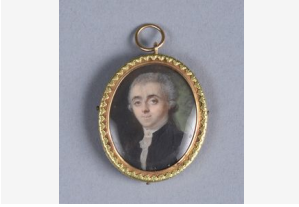

[Déposer un ordre](#)

Lot 124 -
Lot de deux miniatures composée
de: - D. GERARD Portrait de femme
Estim. 50 - 80 EUR

[Déposer un ordre](#)

Lot 125 -
Miniature figurant une femme nue,
assise tenant un bouquet de fleurs,
Estim. 20 - 50 EUR

[Déposer un ordre](#)

Lot 126 -
A. GOUREAU, Vers 1900, Profil de
femme au bonnet et ruban rose,
Estim. 80 - 280 EUR

[Déposer un ordre](#)

Lot 127 -
ECOLE FRANCAISE du XVIIIe siècle
Paysage à la clairière avec deux
Estim. 150 - 200 EUR

[Déposer un ordre](#)

Lot 128 -
DUMONT François (Ecole de) 1751 -
1831 Portrait de jeune femme en
Estim. 200 - 300 EUR

[Déposer un ordre](#)

Lot 129 -
SICARD Louis - Marie dit Sicardi
(Ecole de) 1743 - 1825 Portrait
Estim. 200 - 300 EUR