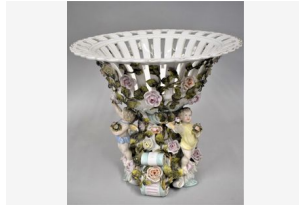

Lot 306 -
Allemagne, Saxe, Plauen, XIXe siècle
Coupe ajourée sur piedouche en
Estim. 300 - 500 EUR

Déposer un ordre