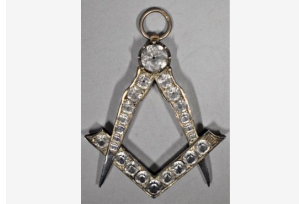

Déposer un ordre

Lot 156 -
Camail de chevalier Rose Croix. Noir
et rouge, broderie à cannetille.
Estim. 40 - 70 EUR

Déposer un ordre

Lot 157 -
Bijou de chevalier Rose Croix.
Argent et strass. XIXe siècle. H. : 7.5
Estim. 300 - 400 EUR

Déposer un ordre

Lot 158 -
Bijou de chevalier Rose Croix.
Modèle à demi-perle. XIXe siècle.
Estim. 200 - 300 EUR

Déposer un ordre

Lot 159 -
Bijou de maître. Argent et strass.
XIXe siècle. H. : 5 cm - L. : 4.2 cm
Estim. 150 - 180 EUR

Déposer un ordre

Lot 160 -
Bijou de chevalier Rose Croix. XIXe
siècle. H. : 7.7 cm - L. : 5 cm
Estim. 100 - 150 EUR

Déposer un ordre

Lot 161 -
Bijou de chevalier Rose Croix. ²
Pélican à la croix pattée. H. : 8.8 cm
Estim. 200 - 250 EUR

Déposer un ordre

Lot 162 -
Bijou de chevalier Rose Croix. ²
Bronze et émail. XIXe siècle. H. : 9.8
Estim. 200 - 250 EUR

Déposer un ordre

Lot 163 -
Bijou biface. A l'avert pélican à la
croix et au revers avec les trois ²
Estim. 320 - 350 EUR