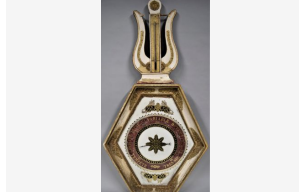

Lot 359 -
Baromètre à mercure à pans coupés
en bois sculpté blanc et doré. Le
Estim. 200 - 300 EUR

Déposer un ordre