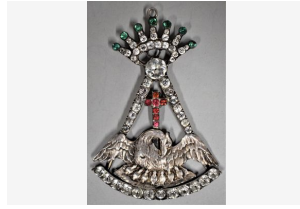

Déposer un ordre

Lot 166 -
Bijou de chevalier Rose Croix. Croix ²
rayonnante en argent sertie de
Estim. 400 - 500 EUR

Déposer un ordre

Lot 167 -
Bijou Rose Croix. Laiton doré et ²
argenté. XIXe siècle. H. : 8.2 cm - L.
Estim. 180 - 200 EUR

Déposer un ordre

Lot 168 -
Bijou de chevalier Rose Croix. A ³
couronne articulée. Argent et strass
Estim. 220 - 250 EUR

Déposer un ordre

Lot 169 -
Médaille du souverain chapitre des
zélés philanthropes à la vallée de
Estim. 60 - 80 EUR

Déposer un ordre

Lot 170 -
Bijou de chevalier Rose Croix. A
couronne articulée. Argent et strass
Estim. 350 - 400 EUR

Déposer un ordre

Lot 171 -
Bijou de chevalier Rose Croix. Décor
au pélican à la croix à l'avert et de
Estim. 300 - 350 EUR

Déposer un ordre

Lot 172 -
Bijou de chevalier Rose Croix.
Argent et émail. XIXe siècle. H. : 10
Estim. 150 - 200 EUR

Déposer un ordre

Lot 173 -
Bijou de chevalier Rose Croix. Laiton
doré, argent et strass. Epoque XIXe
Estim. 300 - 350 EUR