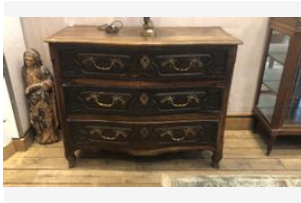

Lot 381 -
Commode en bois naturel ouvrant à trois tiroirs. Ornementation en bronze
Estim. 600 - 800 EUR

[Déposer un ordre](#)