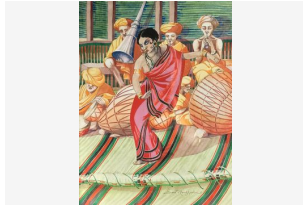

Lot 212 -
Jean ROUPPERT (1887-1979)
Danseuse d'Inde Circa 1930 Encre
Estim. 180 - 200 EUR

Déposer un ordre