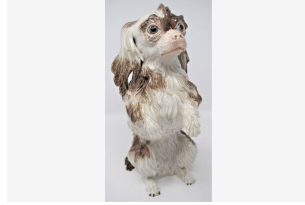

Lot 302 -
DRESDEN Chien, cavalier King
Charles, dressé sur ses pattes
Estim. 50 - 60 EUR

Déposer un ordre