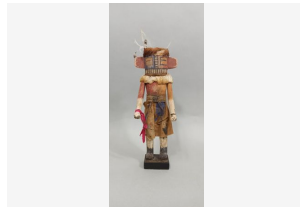

Lot 321 -
Kachina TALAVAI-I/KAE (kachina
chanteur du matin) HOPI
Estim. 300 - 400 EUR

[Déposer un ordre](#)