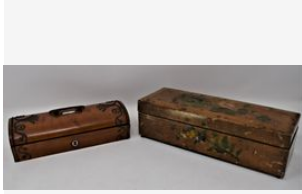

Lot 351 -
Deux coffrets de dame XIXe : -
rectangulaire en bois, le couvercle
Estim. 100 - 150 EUR

Déposer un ordre