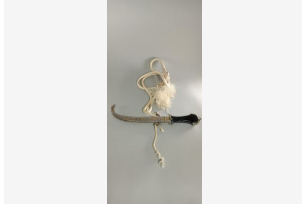

Lot 325 -
MAROC, XXeme siècle, Poignard,
Long.: 40 cm
Estim. 300 - 400 EUR

Déposer un ordre