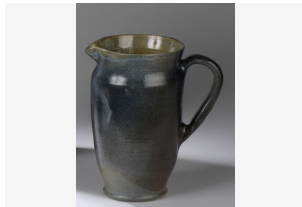

Lot 247 -
Jacques & Michèle SERRE (nés en
1936 et 1934) Pichet en grès à
Estim. 400 - 600 EUR

Déposer un ordre