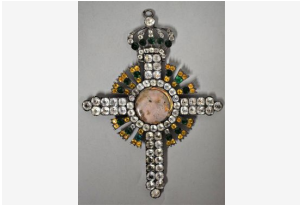

Déposer un ordre

Lot 162 -
Bijou de chevalier Rose Croix. ²
Bronze et émail. XIXe siècle. H. : 9.8
Estim. 200 - 250 EUR

Déposer un ordre

Lot 163 -
Bijou biface. A l'avert pélican à la
croix et au revers avec les trois ²
Estim. 320 - 350 EUR

Déposer un ordre

Lot 164 -
Bijou de chevalier Rose Croix. Joli ²
petit modèle. Argent et vermeil H. :
Estim. 300 - 350 EUR

Déposer un ordre

Lot 165 -
Bijou de chevalier Rose Croix. ²
Couronne articulée. Argent et strass.
Estim. 250 - 300 EUR

Déposer un ordre

Lot 166 -
Bijou de chevalier Rose Croix. Croix ²
rayonnante en argent sertie de
Estim. 400 - 500 EUR

Déposer un ordre

Lot 167 -
Bijou Rose Croix. Laiton doré et ²
argenté. XIXe siècle. H. : 8.2 cm - L.
Estim. 180 - 200 EUR